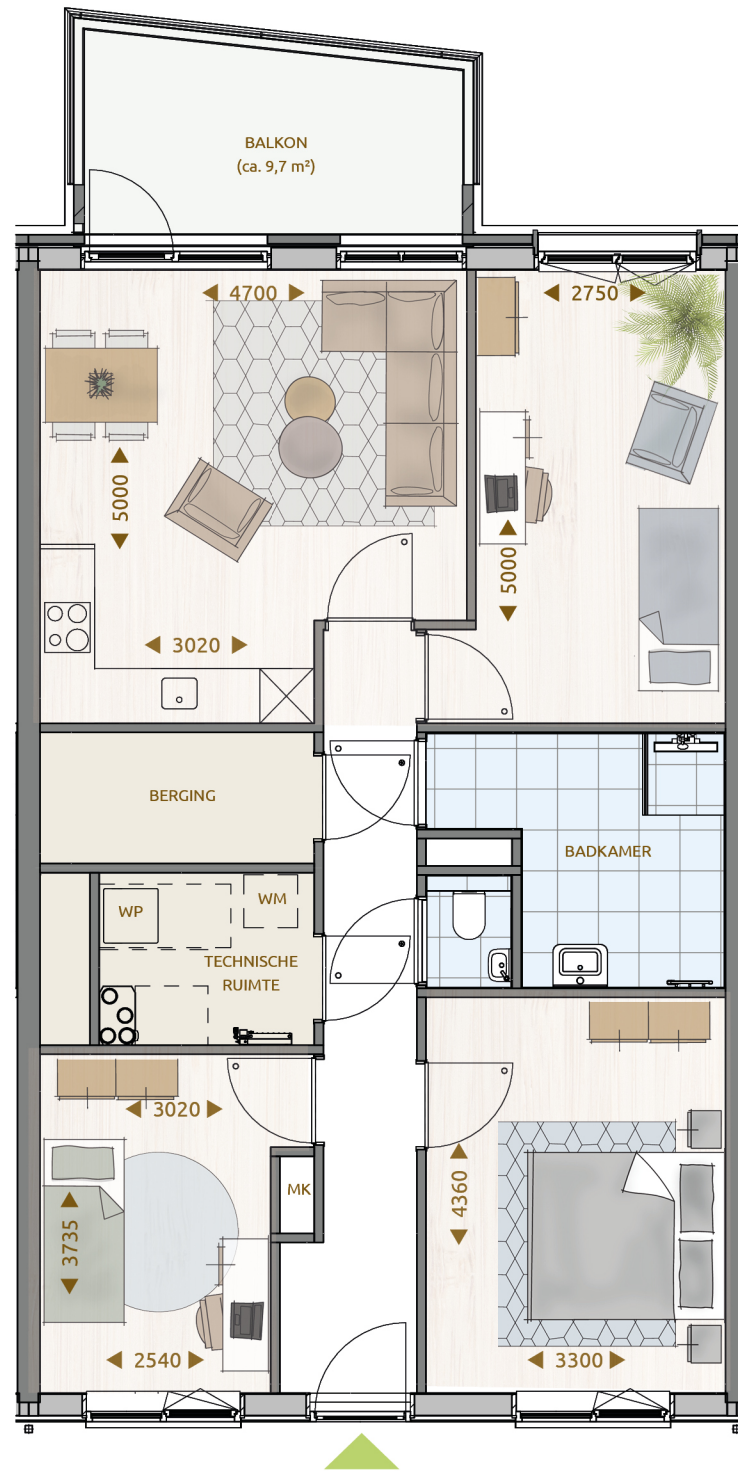

gezien : MdR datum : 02-10-2023

getekend : FC/LK gewijzigd : 11-03-2024

afmeting : A2 wijzigingsnummer :

project : **Soeterdael Fase 2 - Waterblok**

onderdeel: **Bouwnummer 061 (2e verdieping)
 Type B1**

schaal
 1:50
 status
 Definitief
 projectnummer
 2792

* De maatvoering en plaatsbepaling van de installatievoorzieningen op deze tekening zijn indicatief, er kunnen geen rechten aan ontleend worden.

Soeterdael

driekamer-appartement | basis

Soeterdael

vierkamer-appartement | optie en suite

Soeterdael

driekamer-appartement | optie L-vormige woonkamer

Soeterdael

vierkamer-appartement | optie slaapkamer

Soeterdael

vierkamer-appartement | optie tv- en studeerkamer